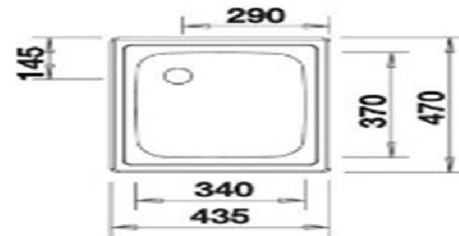

## GERMANY

AVAILABLE MODELS AT MARHABA TILES & SANITARY WARE-D.H.A

MODEL: TIPO 8  
Dimension mm

MODEL: TOPEE  
Dimension mm

MODEL: RONDOVAL  
Dimension mm

MODEL: TIPO 8S  
Dimension mm