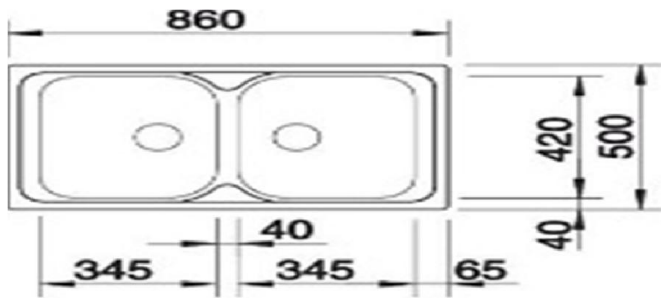

## GERMANY

AVAILABLE MODELS AT MARHABA TILES & SANITARY WARE-D.H.A

MODEL: TIPO 8  
Dimension mm

MODEL: TOPEE  
Dimension mm

MODEL: RONDOVAL  
Dimension mm

MODEL: TIPO 8S  
Dimension mm