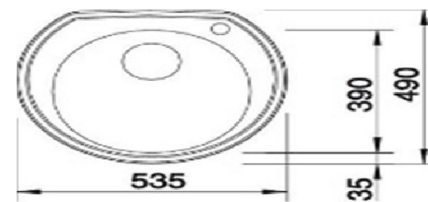

## GERMANY

AVAILABLE MODELS AT MARHABA TILES & SANITARY WARE-D.H.A

MODEL: TIPO 8  
Dimension mm

MODEL: TOPEE  
Dimension mm

MODEL: RONDOVAL  
Dimension mm

MODEL: TIPO 8S  
Dimension mm